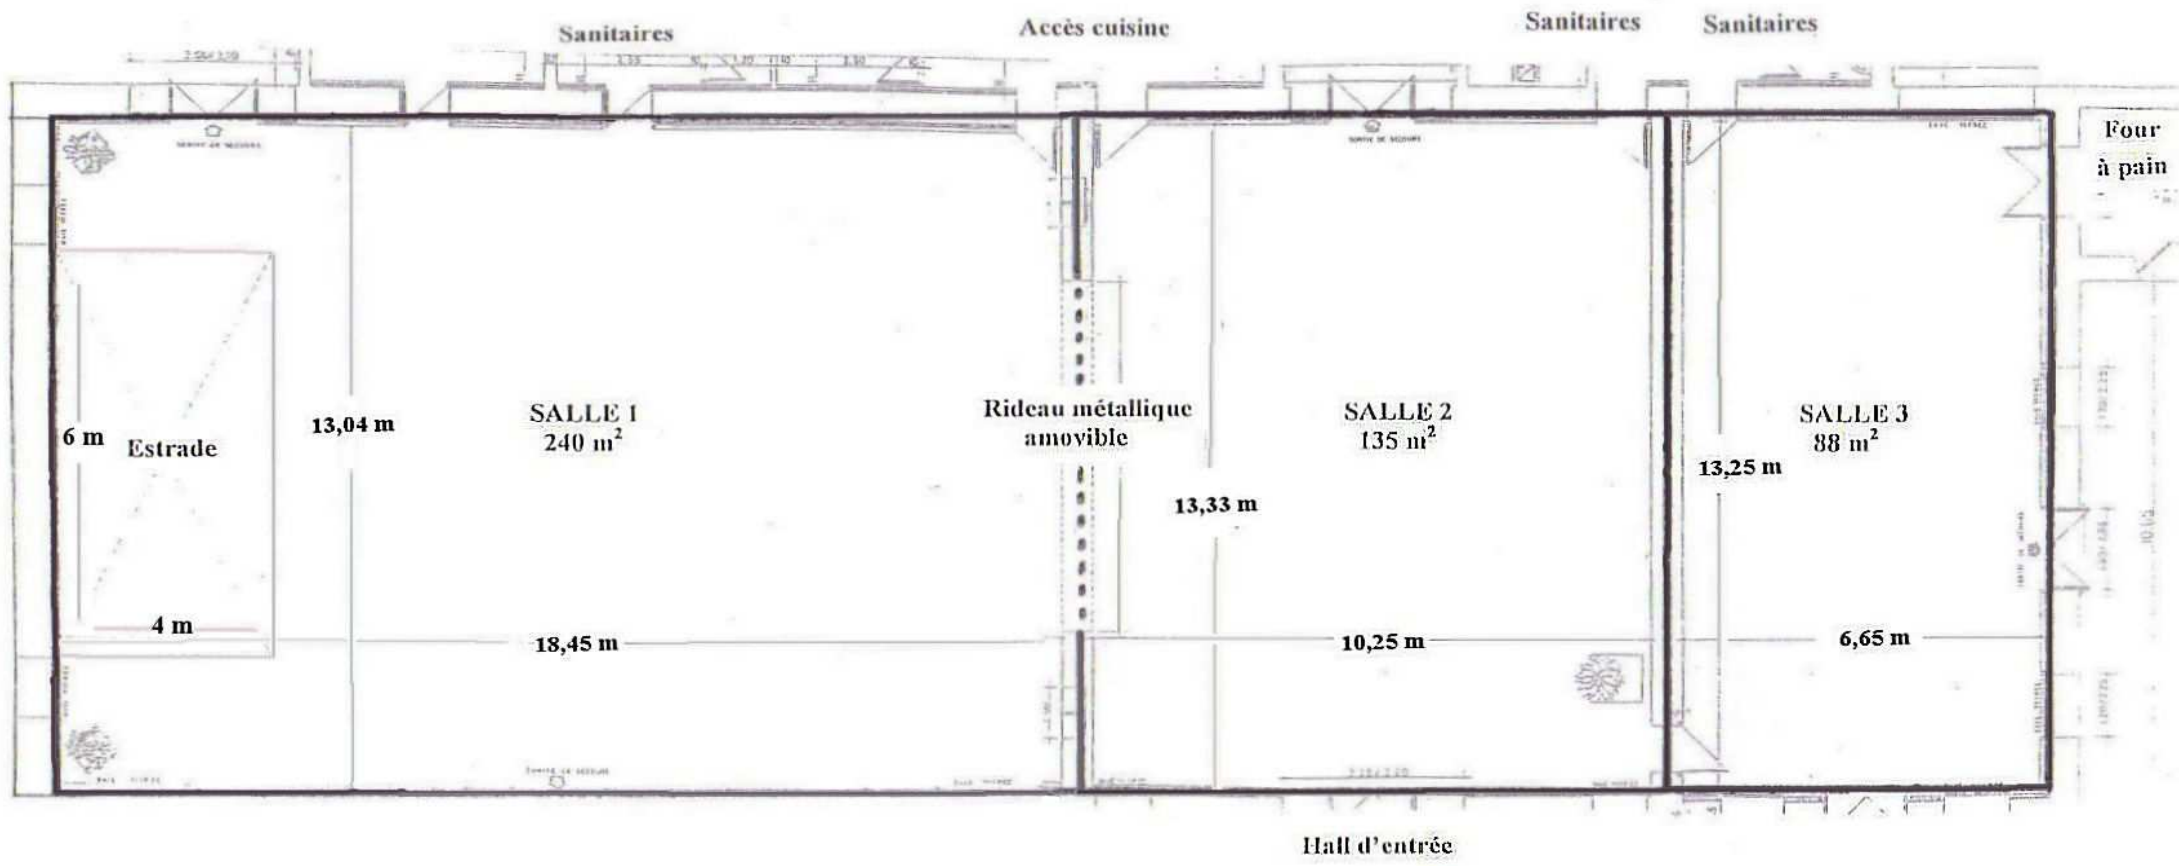

## SALLE DES FÊTES - PLAN INTÉRIEUR

	<b><u>Nombres</u></b>	<b><u>Dimensions en cm</u></b>
Tables rectangulaires de 10 personnes	24	310 x 75
Tables rectangulaires de 8 personnes	6	210 x 80
Tables rectangulaires de 4 personnes	19	120 x 80
Tables rondes de 8 personnes	16	Ø 150
Chaises	Plastiques : 240 Bois : 70	